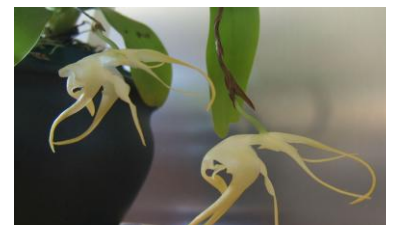

# September 2012 Show Table

Photo: Irina Neverova

**Top:** *Onc.* Sharry Baby, John Follen; *Phal.*, Gwen Howard; *Mtssa.* Dark Star "Darth Vader", Dorothy Young; **Centre:** *Mtssa.* Dark Star, Gian Frontini; *Zygopetalum.*, Gwen Howard; *Den.formosum*, Louise Sorensen; *Aeranthes grandiflora*, Irina Neverova; **Bottom:** *Phal.* Brother Sara Gold, Nalini Stiemerling; *Phragmepedium* Eric Young, Ken Pearce; *Onc.* Sweet Sugar, Gwen Howard