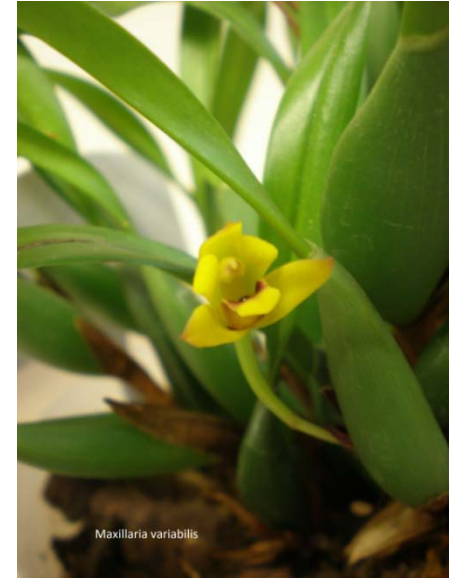

## January 2016 Show Table

**Phalaenopsis No ID Linda Stroud**

**Phalaenopsis Aphrodite Linda Stroud**

**Chian-Tzy-Wise Golden Afternoon  
Linda Stroud**

**Wilsonara Plum Tree Purple Wings  
Chris Pardy**

**Oncidium Space Race Co Co  
Ken Pearce**

**Paphiopedilum Shaetzen Ken Pearce**

**Paphiopedilum unknown Chris Pardy**

**Paphiopedilum maudiae X charlesworthii  
Gwen Howard**

**Paphiopedilum unknown Gwen Howard**

**Paphiopedilum maudiae Claire de Lune X Minnie May  
Gwen Howard**

**Paphiopedilum maudiae Linda Stroud**

**Phalaenopsis Anna Bell**

**Paphiopedilum maudiae Claire de Lune X Minnie May  
Chris Pardy**

**Maxillaria variabilis Ron Oastler**